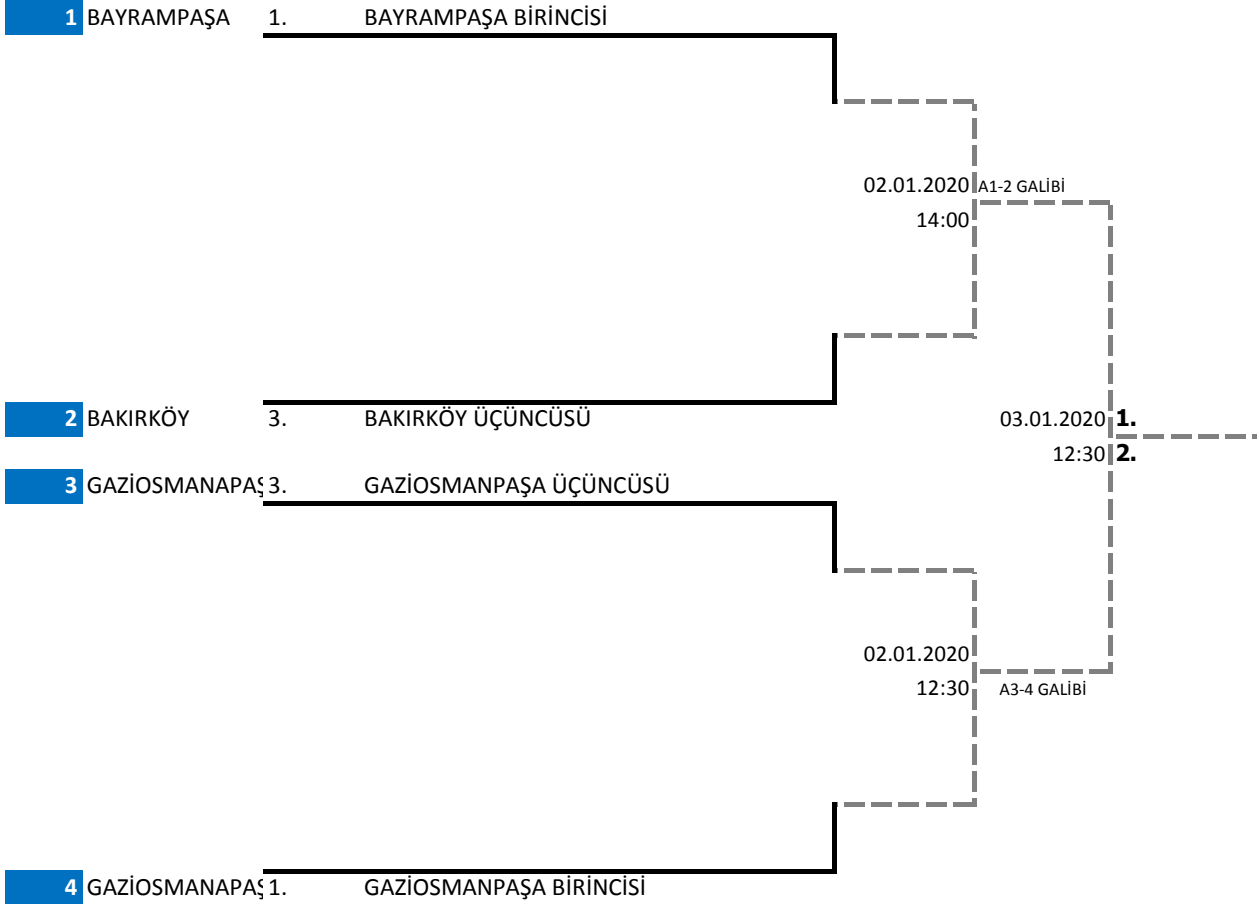

SN

YER:

GAZİOSMANPAŞA FAHRETTİN ÖZÜDOĞRU MTAL SPOR SALONU

3. BÖLGE

A

GRUBU

MÜSABAKA SORUMLUSU:

SN	YER:	BAYRAMPAŞA SPOR SALONU	3. BÖLGE	B	GRUBU
----	------	------------------------	----------	---	-------

MÜSABAKA SORUMLUSU: