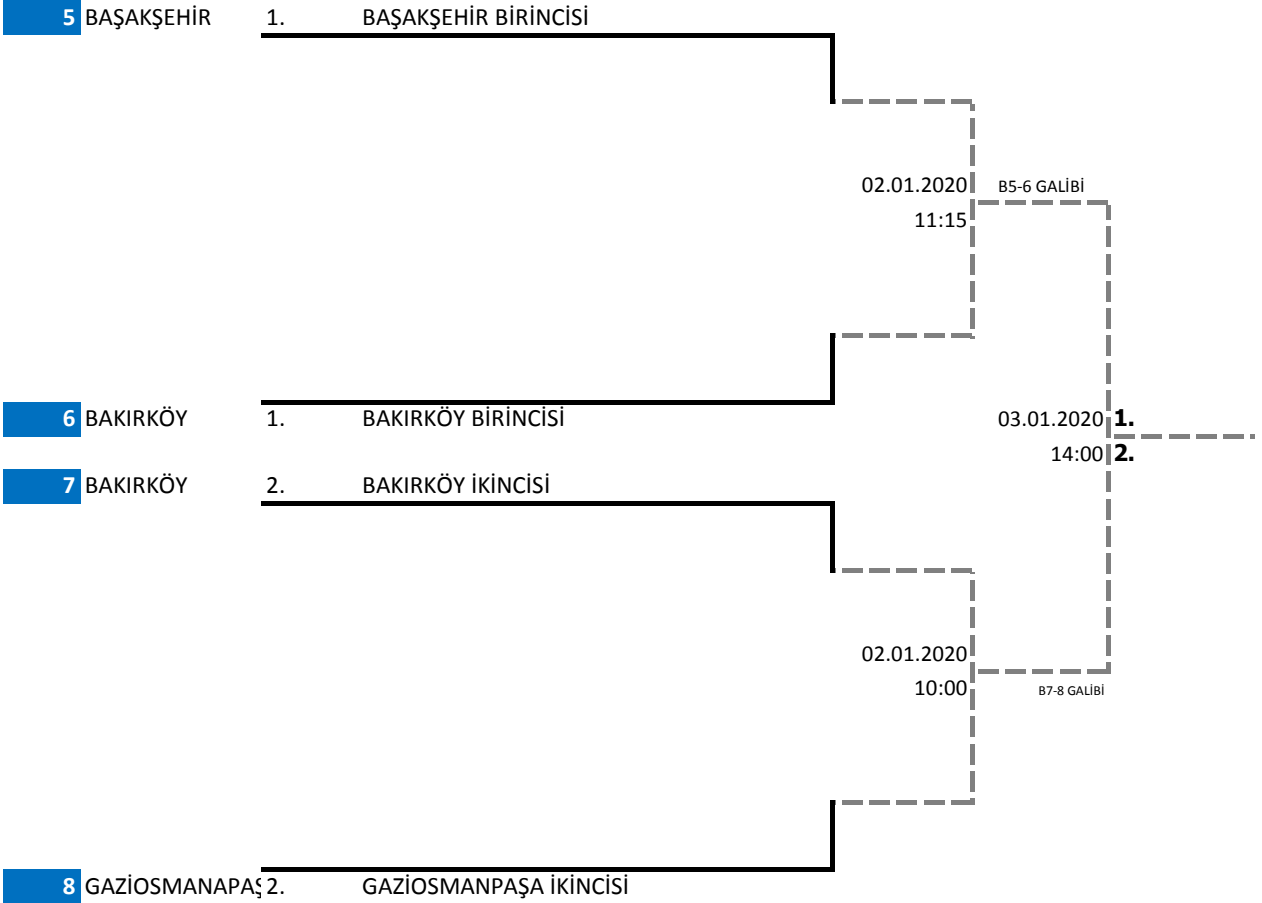

SN

YER:

GAZİOSMANPAŞA FAHRETTİN ÖZÜDOĞRU MTAL SPOR SALONU

3. BÖLGE

A

GRUBU

MÜSABAKA SORUMLUSU:

SN	YER:	BAYRAMPAŞA SPOR SALONU	3. BÖLGE	B	GRUBU
----	------	------------------------	----------	---	-------

MÜSABAKA SORUMLUSU: